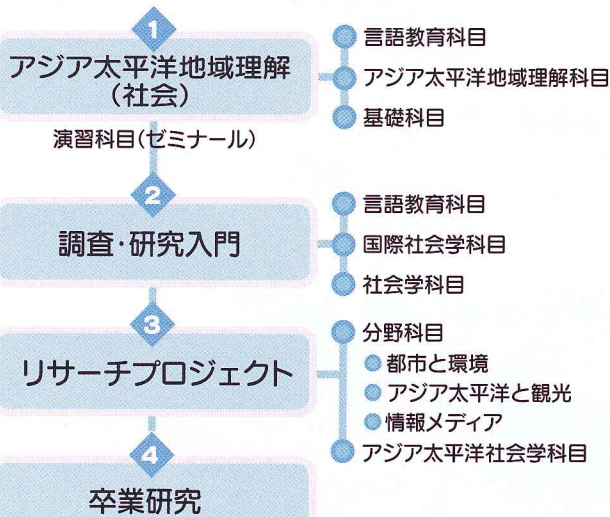

研究職・専門職

教育機関、研究機関、会計事務所、コンサル
タント、証券アナリストなど

アジア太平洋学部

文化、歴史、社会、自然環境など極めて多様性に富んだアジア太平洋地域は、経済、文化、学術、芸術、国際関係などさまざまな分野で重要な位置を占めるようになっています。

この学部では、アジア太平洋地域の多様性の理解と高い言語運用能力の上に、この地域が発展していく上で重要な分野である「都市と環境」「アジア太平洋と観光」「情報メディア」について専門的に学ぶカリキュラムを設置しています。将来、国際舞台の諸分野で活躍する人材を想定し、これらの分野の学習を通じて、アジア太平洋地域の発展のための諸課題を解決する上で欠かせないリサーチ技術、問題提起能力、ディベート能力、問題解決能力の育成をはかります。