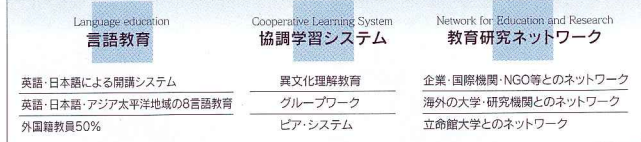

多文化環境を活用した教育システム

英語または日本語
による入学試験

アジア太平洋
各地域での入学説明

年2回(4月・10月)
の入学・卒業制度

高校・教育機関
からの推薦制度

世界約**50**カ国・地域

- ●国際学生:50%
- ●国内学生:50%

APUは世界約50カ国・地域から集まる国際学生が約半数を占め、教員も約半数が外国籍という「マルチカルチュラル・コミュニティ」です。APUでは、この多文化環境を十分に活用した教育システムを構築しています。

国際性豊かな環境のもとで展開する今までの大学教育の枠組みにとらわれない独自の教育システム。

進路・就職

国際ビジネス分野

世界各国・各分野のグローバル企業
各国・地域の主要企業・ベンチャー企業など
商社・金融・証券・保険・メーカー・環境・観光・
流通などの産業分野

ジャーナリズム分野

マスコミ、情報産業、メディア産業、
国際ジャーナリストなど

国際協力機関

非営利組織・非政府組織、国際協力機関、
国際交流機関など

研究職・専門職

教育機関、研究機関、会計事務所、コンサル
タント、証券アナリストなど