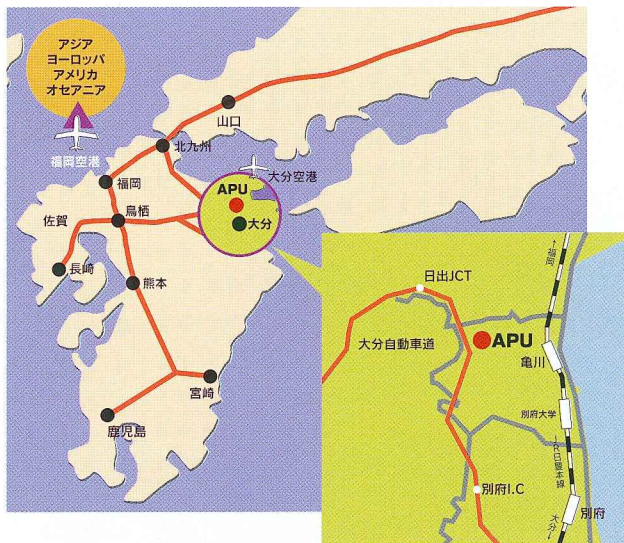

APUへの主な交通機関

JR亀川(かめがわ)駅

- 大分交通バス「立命館アジア太平洋大学」(終点)
下車(約15分)

JR別府(べっふ)駅

- 正面口より 大分交通バス「立命館アジア太平洋大学」(終点)
下車(約35分)
- 西口より 亀の井バス「立命館アジア太平洋大学」(終点)
下車(約35分)

大分(おおいた)空港

- 空港リムジンバス「エアライナー」にて
「亀川古市(かめがわふるいち)」下車(約40分)
- 乗り継ぎ(反対車線のバス停より)
- 大分交通バス「立命館アジア太平洋大学」(終点)
下車(約15分)