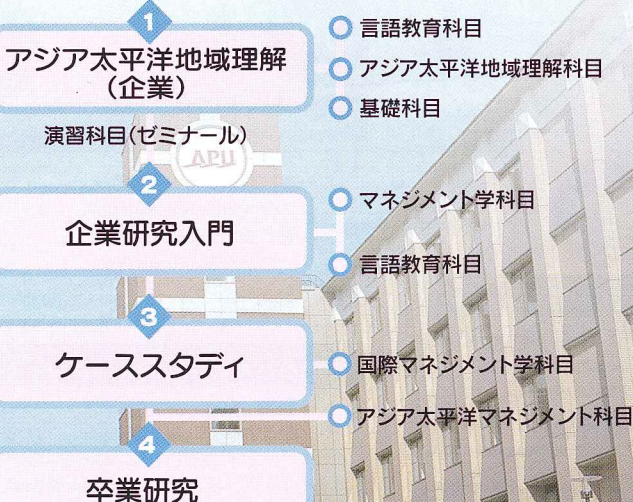

APU「オフィス連絡先一覧」

スチューデント・オフィス	学生生活、課外活動、奨学金、健康管理、APハウス、学生生活教育 ☎0977-78-1124 ㊟0977-78-1125
キャリア・オフィス	進路・就職、エクステンション、インターンシップ ☎0977-78-1128 ㊟0977-78-1129
アカデミック・オフィス	教 学 ☎0977-78-1122 ㊟0977-78-1123 学術情報 ☎0977-78-1140 ㊟0977-78-1141 情報システム ☎0977-78-1138 ㊟0977-78-1139
アドミッションズ・オフィス	国内学生募集、国際学生募集 ☎0977-78-1120 ㊟0977-78-1121
アドミニストレーション・オフィス	総務、人事、財務、管理、施設、秘書 ☎0977-78-1112 ㊟0977-78-1113
ネットワーク・オフィス	広報、ネットワーク ☎0977-78-1114 ㊟0977-78-1113
施設課APUオフィス	☎0977-78-1007 ㊟0977-78-1008

「こんなときはこの番号に」

- ●キャンパス見学をご希望の場合 ..... ☎0977-78-1112
- ●入学試験に関するお問い合わせ ..... ☎0977-78-1120
- ●APUライブラリーを利用したい ..... ☎0977-78-1140
- ●APUの開講科目を受講したい ..... ☎0977-78-1124