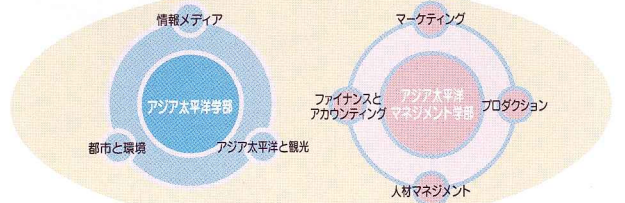

多文化環境を活用した教育システム

英語または日本語
による入学試験

アジア太平洋
各地域での入学説明

年2回(4月・10月)
の入学・卒業制度

高校・教育機関
からの推薦制度

世界約**50**カ国・地域

- ●国際学生:50%
- ●国内学生:50%

APUは世界約50カ国・地域から集まる国際学生が約半数を占め、教員も約半数が外国籍という「マルチカルチュラル・コミュニティ」です。APUでは、この多文化環境を十分に活用した教育システムを構築しています。

国際性豊かな環境のもとで展開する今までの大学教育の枠組みにとらわれない独自の教育システム。

進路・就職

国際ビジネス分野

世界各国・各分野のグローバル企業
各国・地域の主要企業・ベンチャー企業など
商社・金融・証券・保険・メーカー・環境・観光・
流通などの産業分野

ジャーナリズム分野

マスコミ、情報産業、メディア産業、
国際ジャーナリストなど

国際協力機関

非営利組織・非政府組織、国際協力機関、
国際交流機関など

研究職・専門職

教育機関、研究機関、会計事務所、コンサル
タント、証券アナリストなど