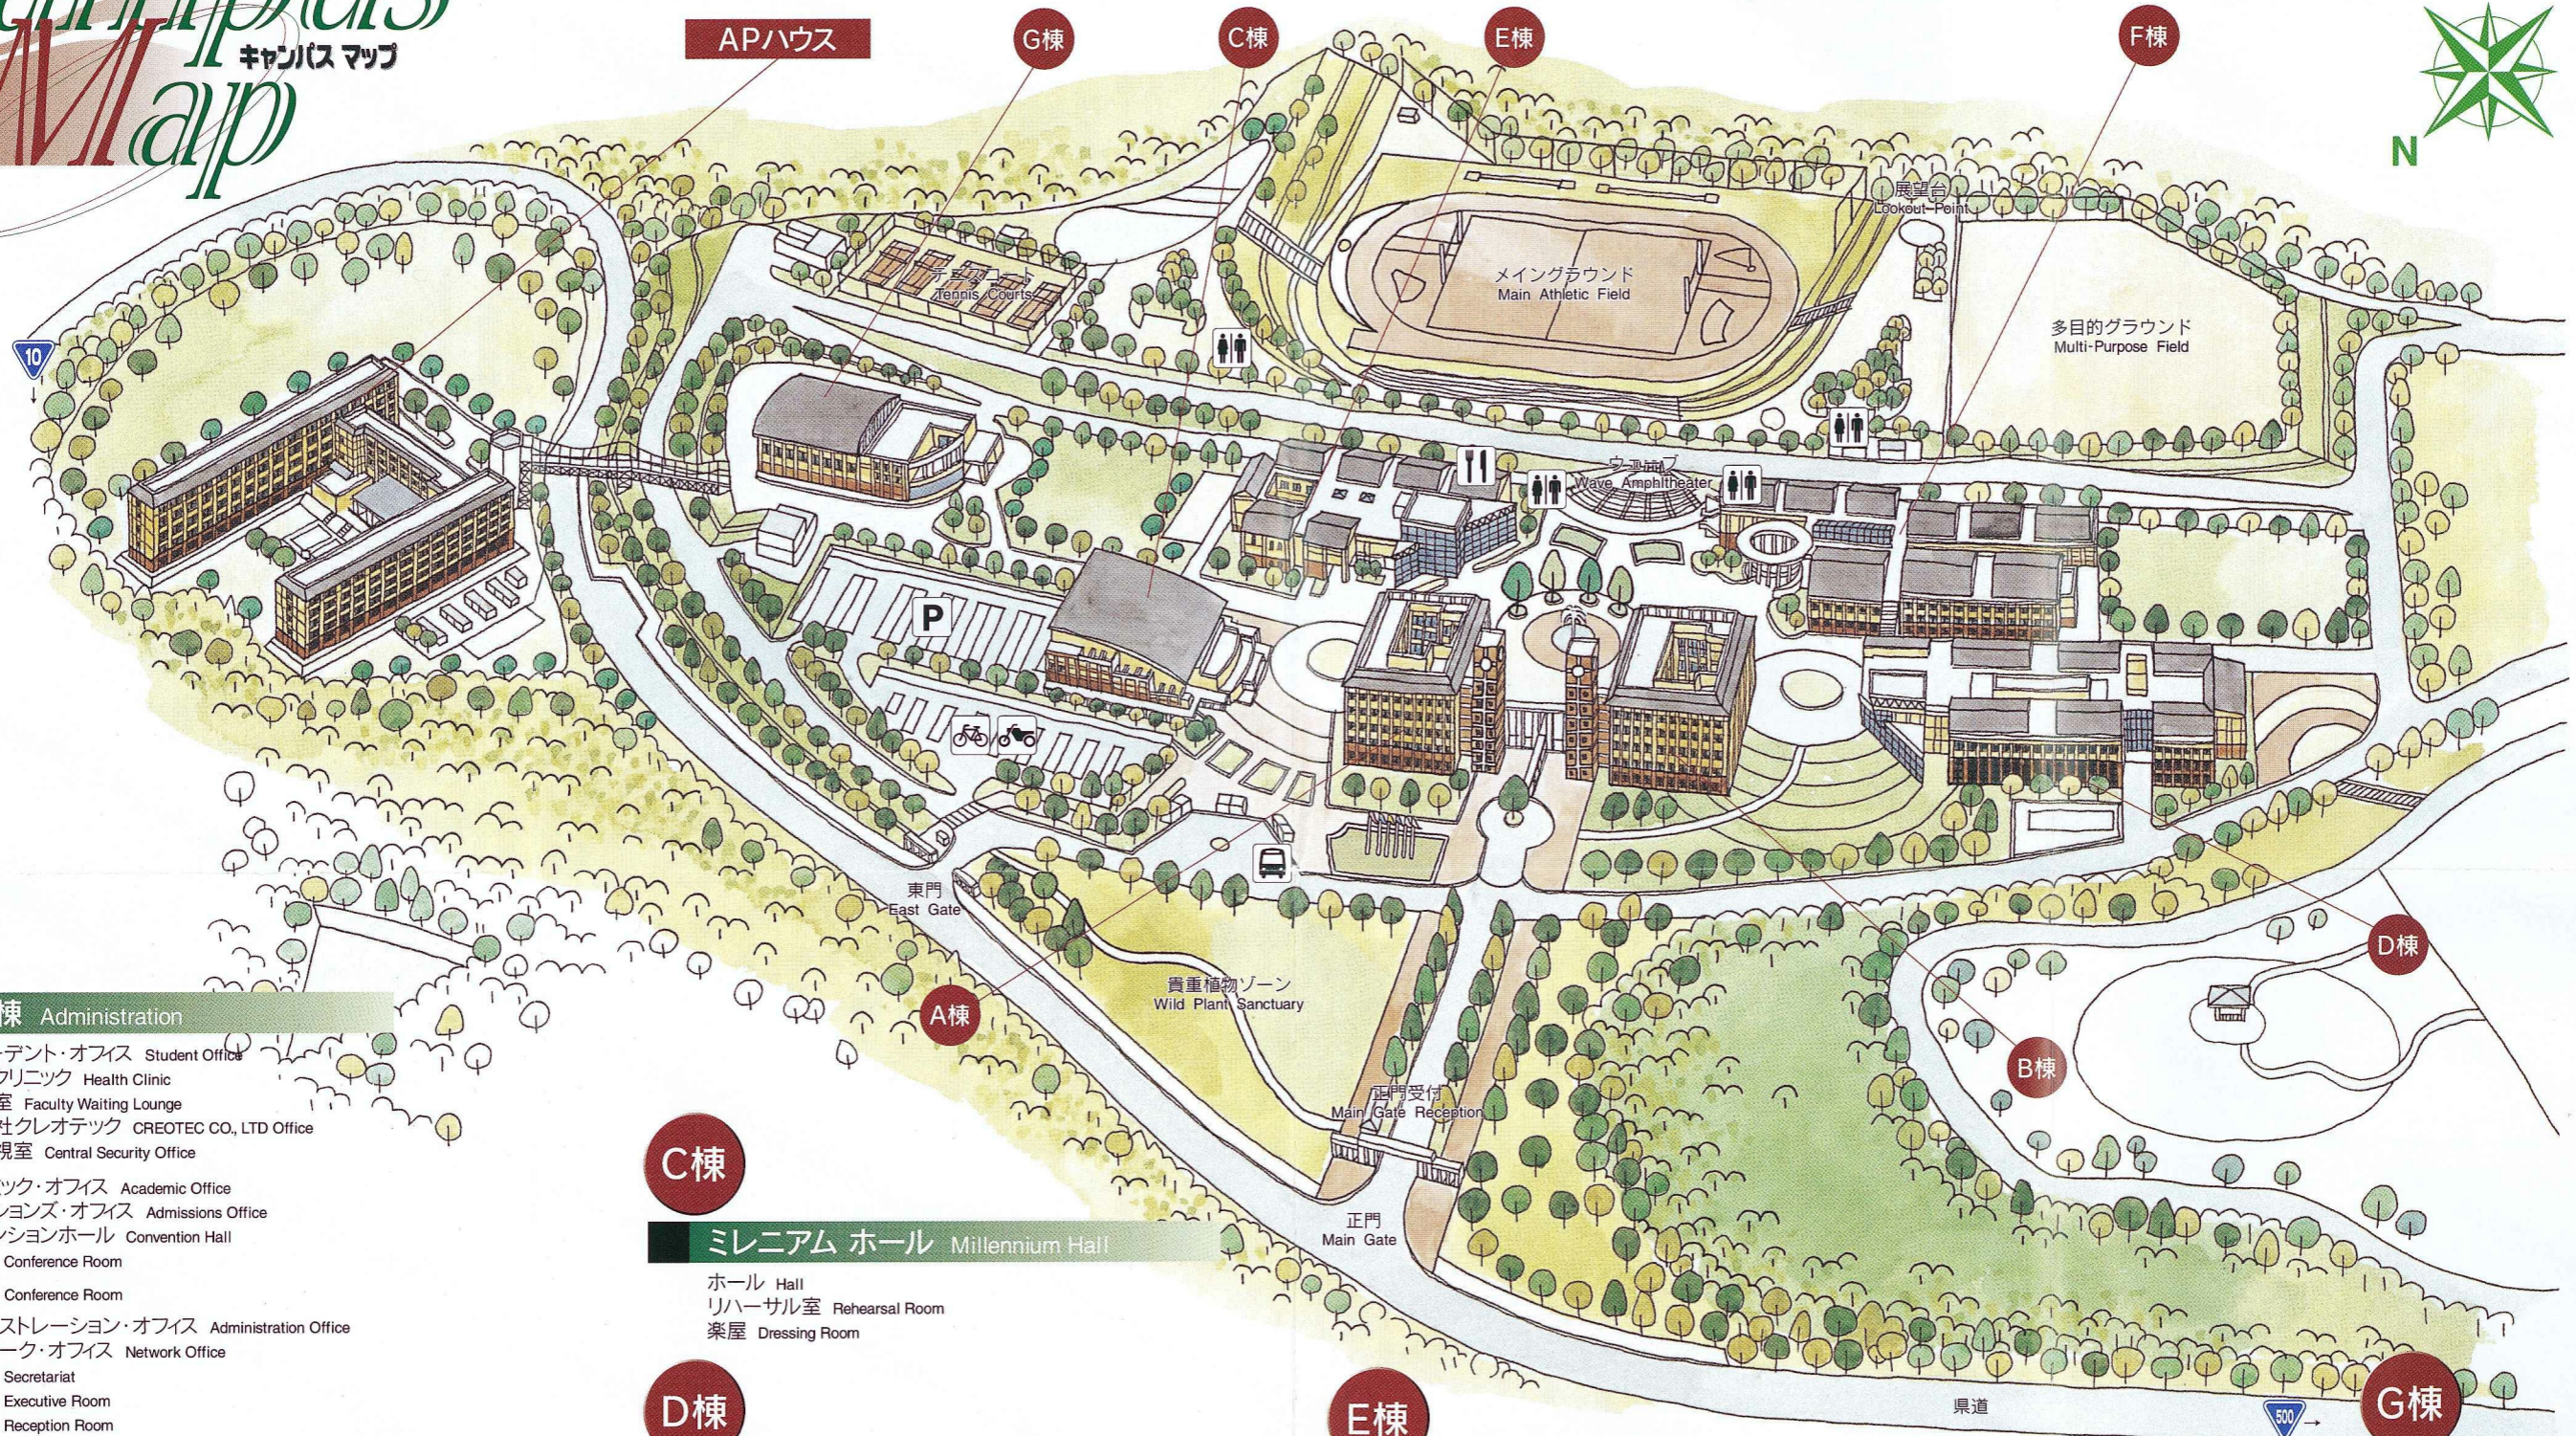

A棟

1. **本部棟 Administration**
2. 1F スチューデント・オフィス Student Office
     ヘルスクリニック Health Clinic
     教員控室 Faculty Waiting Lounge
     株式会社クレオテック CREOTEC CO., LTD Office
     中央監視室 Central Security Office
   - 2F アカデミック・オフィス Academic Office
     アドミッションズ・オフィス Admissions Office
     コンベンションホール Convention Hall
     会議室 Conference Room
   - 3F 会議室 Conference Room
   - 4F アドミニストレーション・オフィス Administration Office
     ネットワーク・オフィス Network Office
     秘書室 Secretariat
     役員室 Executive Room
     応接室 Reception Room
   - 5F 特別研究室 Guest Room

B棟

1. **研究棟 Faculty Offices**
2. 1F キャリア・オフィス Career Office
     立命館アジア太平洋研究センター Ritsumeikan Center for Asia Pacific Studies
     言語教育センター Center for Modern Language Education
     常勤講師共同研究室 Lecturers' Office
     研究支援事務室 Office of Research Administration
   - 2F 研究会室 Research Meeting Room
   - 3-5F 個人研究室 Faculty Office
     セミ・プロジェクト室 Seminar Project Room
     情報コーナー Information Corner

C棟

1. **ミレニウム ホール Millennium Hall**
2. ホール Hall
     リハーサル室 Rehearsal Room
     楽屋 Dressing Room

D棟

1. **メディア センター Media Center**
2. 1F APUライブラリー APU Library
     マルチメディアルーム Multimedia Room
     ACライブラリー Advisory Committee Library
     閲覧室 Reading Room
     D101-D107教室 Classroom D101-D107
     常勤講師共同研究室 Lecturers' Office
     常勤講師共用コンサルティングルーム Consulting Room
   - 2F D201-D214教室 Classroom D201-D214
   - 3F D301-D305教室 Classroom D301-D305
     CAI教室1-12 CAI Classroom 1-12
     情報処理演習室1-G Information Processing Seminar Room 1-G
     情報システム事務室 Information Systems Administrative Office
     マルチメディアラボ I Multimedia Lab I
     情報系教員共同研究室 Information Faculty Research Room

E棟

1. **スチューデント ユニオン Student Union**
2. 1F 食堂 Restaurant
     ショップ Shop
     クレオテックサービスステーション CREOTEC Service Station
     生協本部 COOP Office
     アトリエ Atelier
   - 2F スチューデントホール Student Hall
     学生執務室 Student Council Office
     マルチメディアラボ II Multimedia Lab II
     学生ラウンジ Student Lounge
     イベントスペース Event Space
     和室 Japanese-style Room
     音楽練習室 Music Studio
     会議室 Conference Room
     ミーティングスペース Meeting Space

F棟

1. **教室棟 Classrooms**
2. 1F F101-F112教室 Classroom F101-F112
     言語ラウンジ Language Lounge
     和心庵 HUT OF PEACE SPIRIT
   - 2F F201-F214教室 Classroom F201-F214
     学習準備コーナー Study Preparation Area
   - 3F F301-F304教室 Classroom F301-F304
     個人研究室 Faculty Office

G棟

1. **体育館 Gymnasium**
2. 1F アリーナ Arena
     フィットネスルーム Fitness Room
     スタッフルーム Staff Room
     更衣室 Locker Room
     シャワー室 Shower Room
   - 2F ミーティングルーム Meeting Room
3. **APハウス AP House**
4. 居室 Room
     セミナー室 Seminar Room
     ミーティングルーム Meeting Room
     インターネットルーム Internet Room
     APハウス事務室 AP House Reception